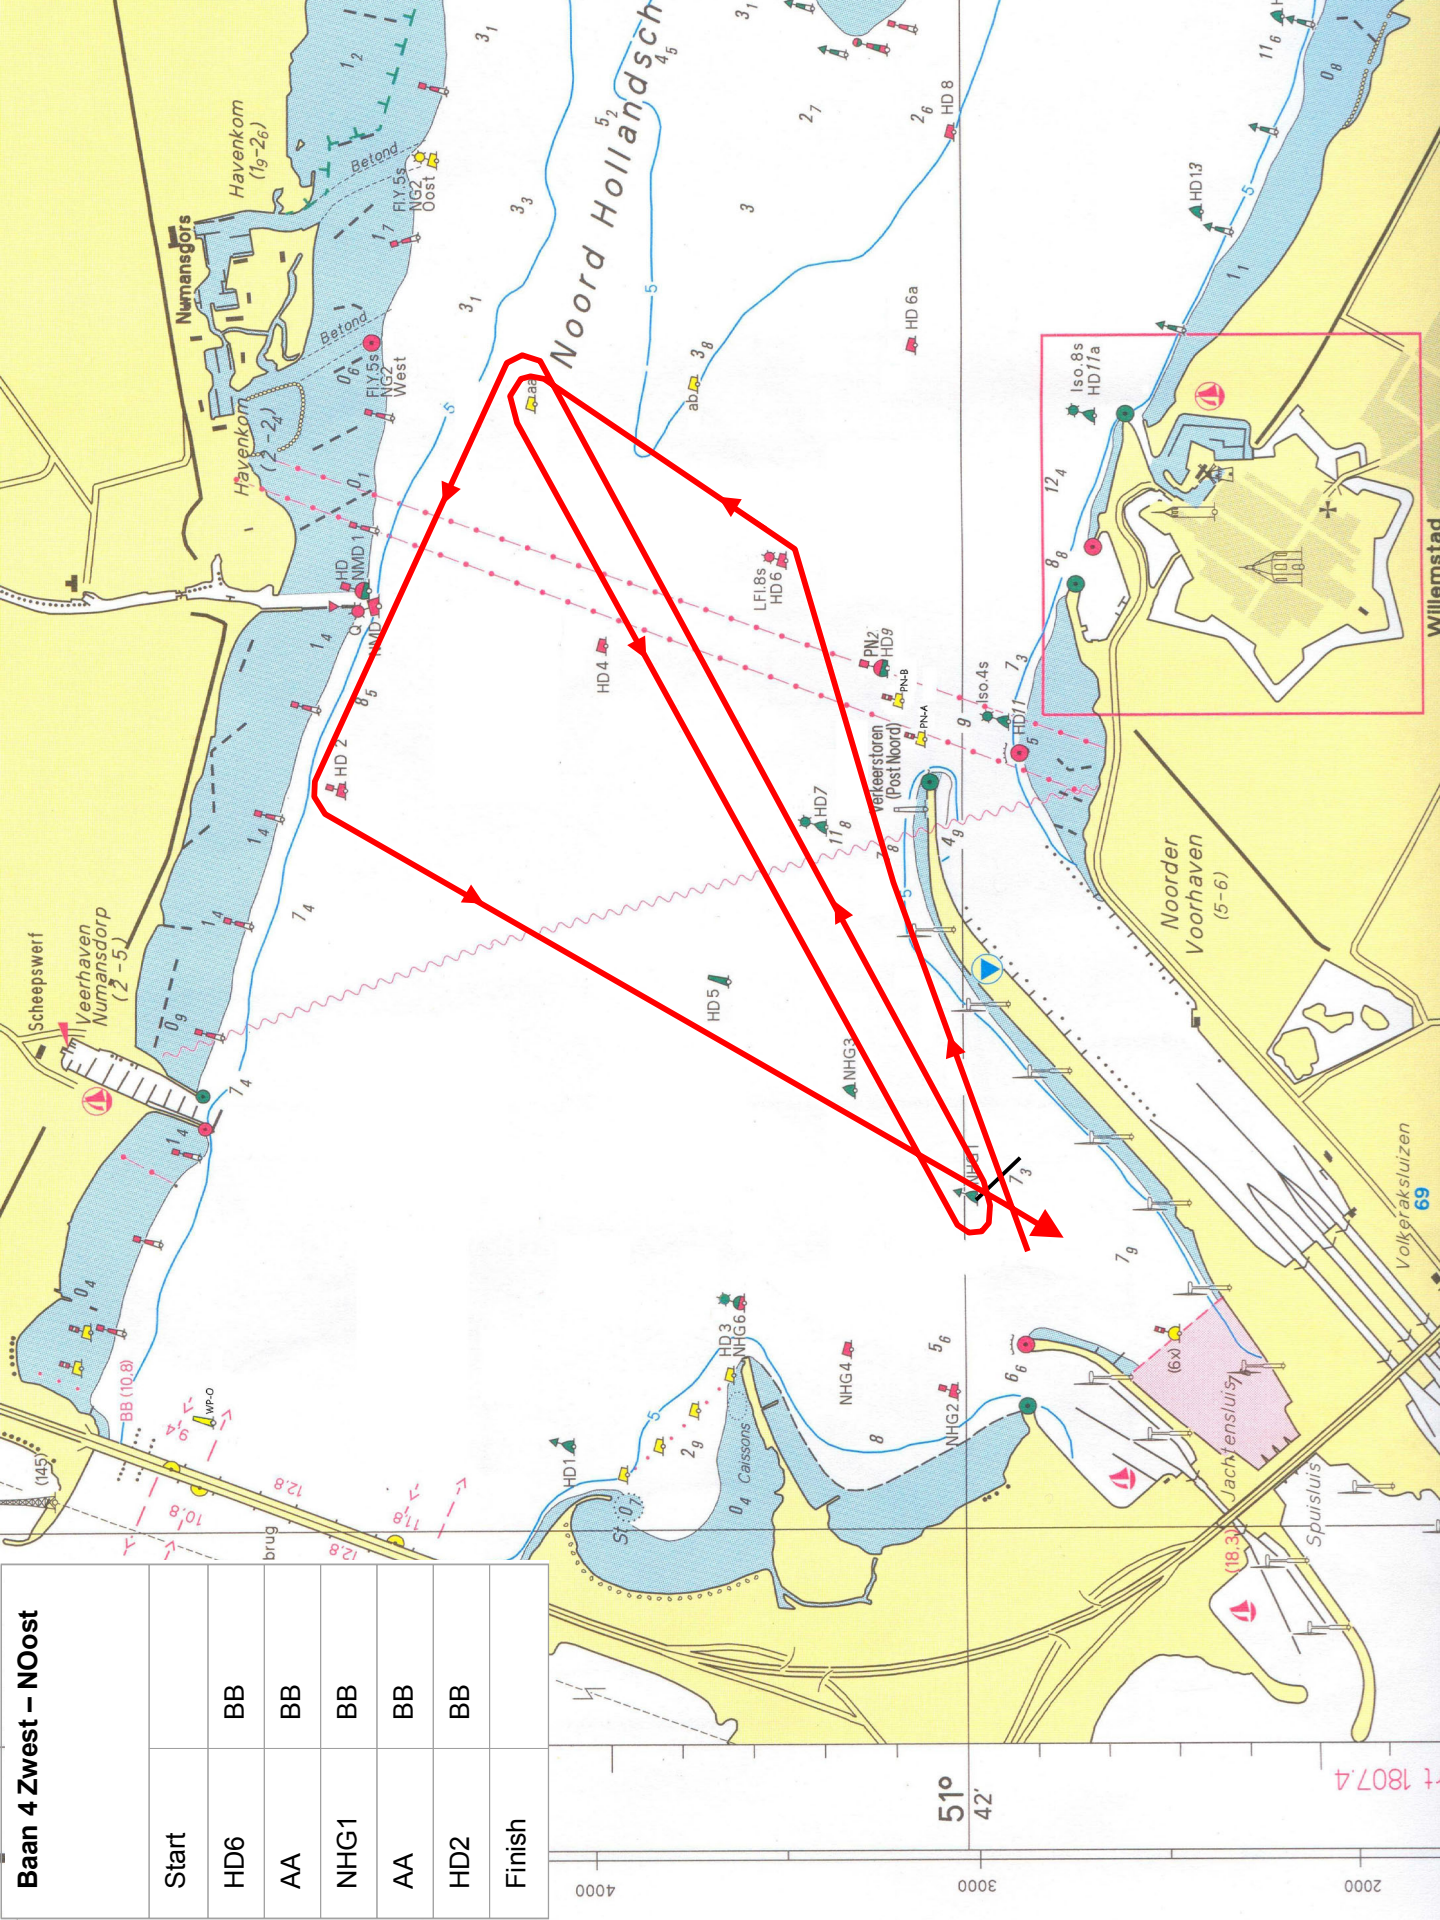

Baan 1 Zuid - Noord	
Start	
HD7	BB
HD2	BB
HD1	BB
NH3/NHG6	SB
NHG1	BB
HD7	BB
HD2	BB
HD7	BB
HD2	BB
Finish	

51° 42'

1807.4

Baan 2 Oost - West	
Start	AA
	BB
	BB
	BB
	BB
	BB
	SB
	BB
	BB
Finish	AA

51°
42'

1807.4

Baan 4 Zwest – NOost

Start	BB
HD6	BB
AA	BB
NHG1	BB
AA	BB
HD2	BB
Finish	BB

51° 42'

1807.4