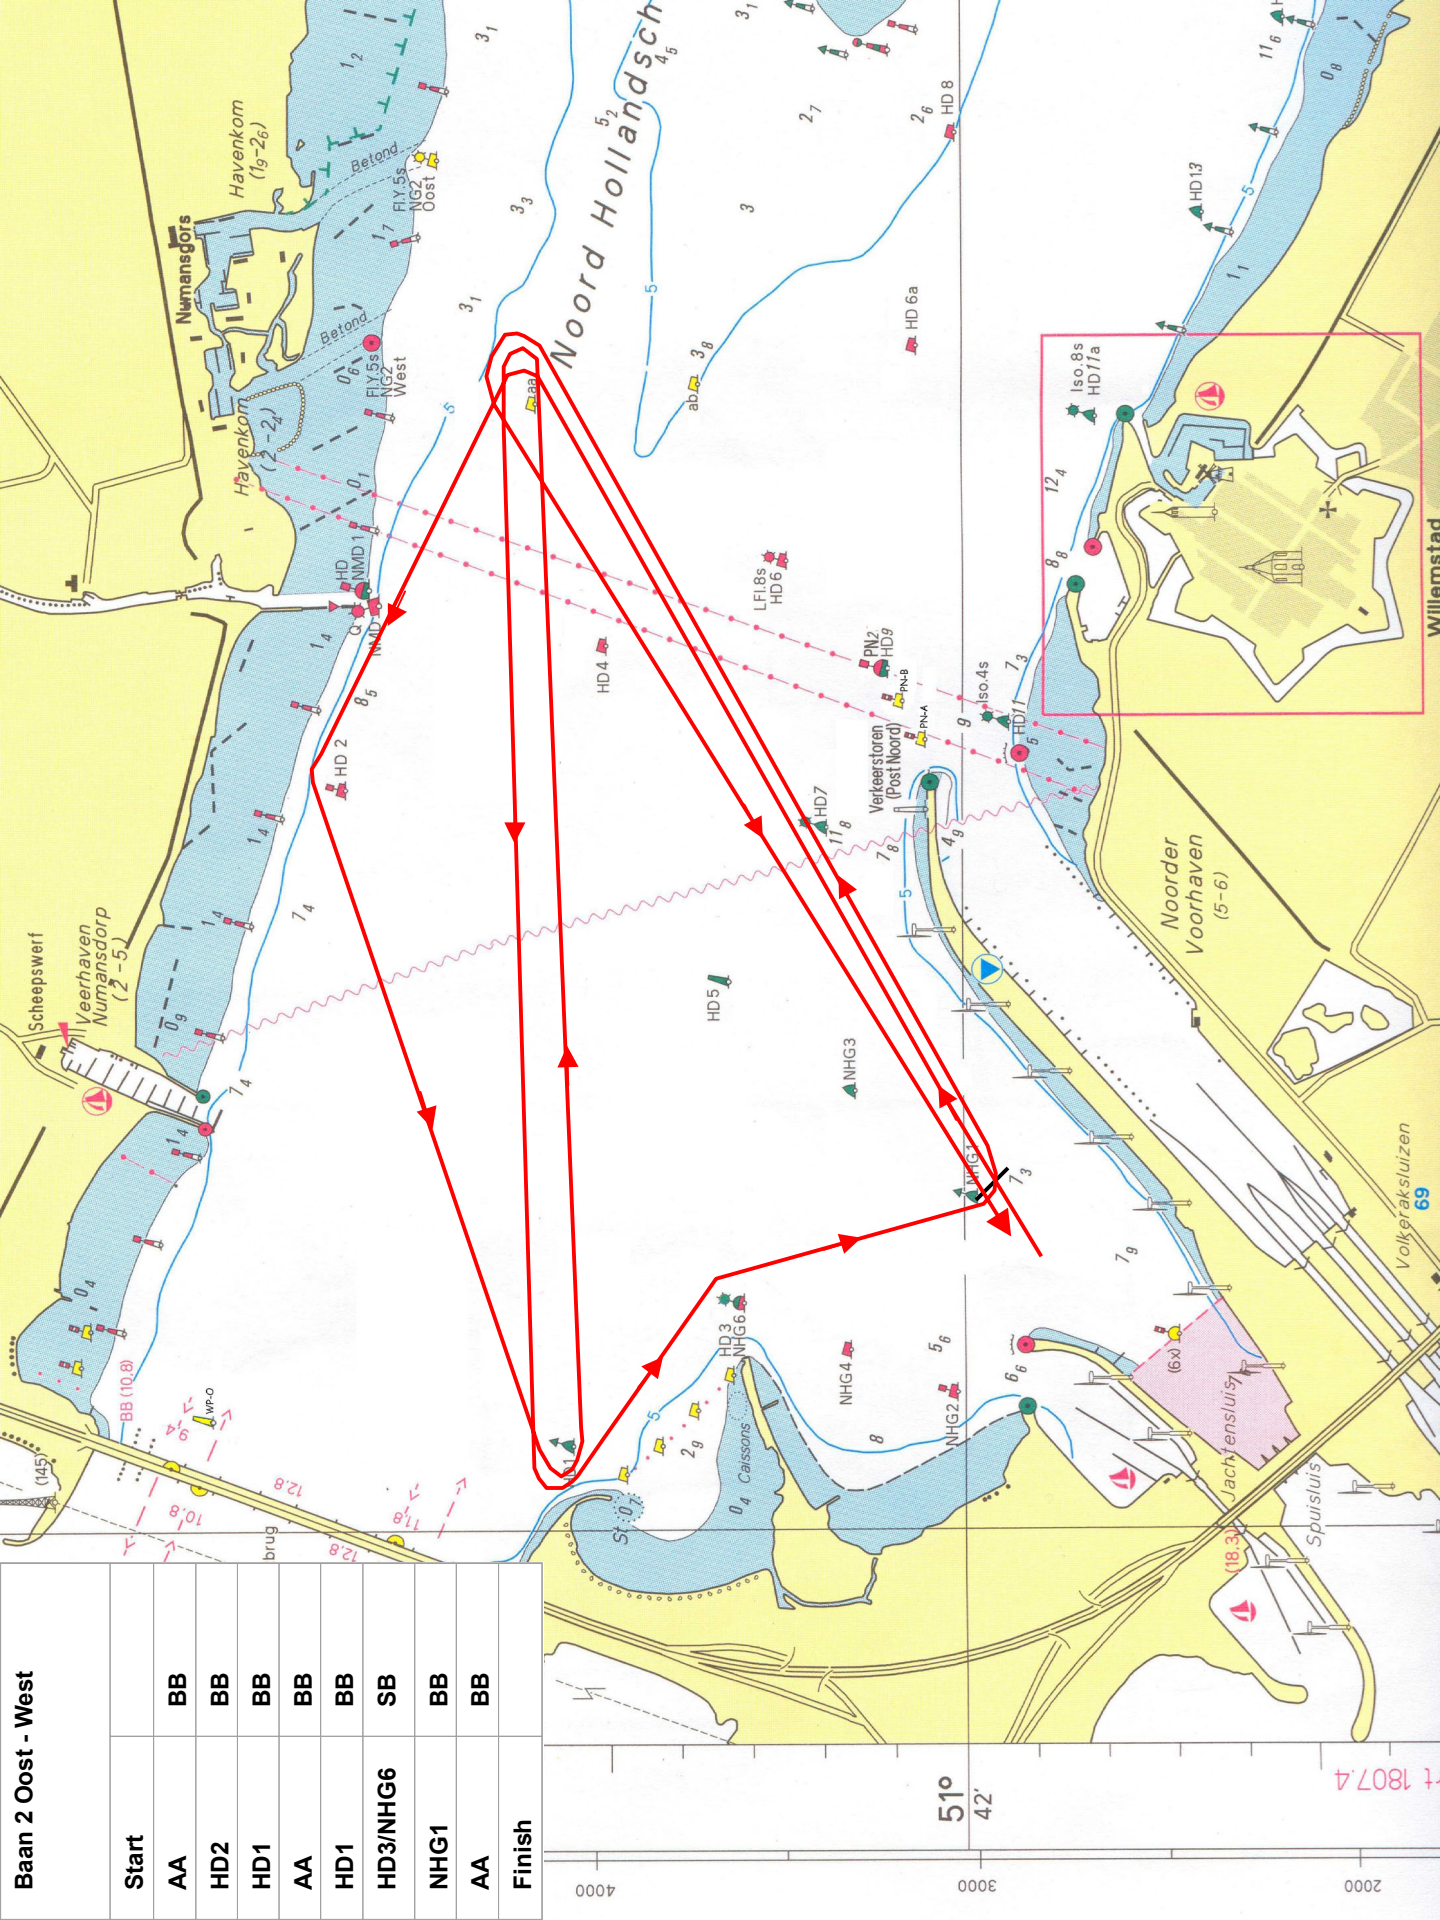

Baan 1 Zuid - Noord	
Start	
HD7	BB
HD2	BB
HD1	BB
NH3/NHG6	SB
NHG1	BB
HD7	BB
HD2	BB
HD7	BB
HD2	BB
Finish	

51° 42'

1807.4

Baan 2 Oost - West	
Start	AA
	BB
	BB
	BB
	BB
	BB
	SB
	BB
	BB
Finish	AA

51°
42'

1807.4

Baan 4 Zwest – NOost

Start	BB
HD6	BB
AA	BB
NHG1	BB
AA	BB
HD2	BB
Finish	BB

51° 42'

1807.4